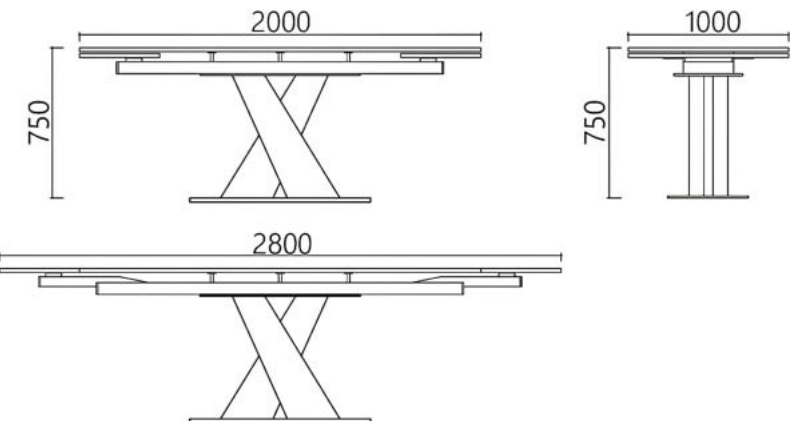

BÀN ĂN - DT101

Kích thước: W2800/3000/3200 x D1000 x H750
 W2000/2200/2400 x D1000 x H750

Màu sắc: Nâu óc chó

Chất liệu: Chân gỗ óc chó, mặt bàn đá, kính hoặc gỗ óc chó
 Xuất xứ: Việt Nam

BÀN ĂN THÔNG MINH - DT110

Kích thước: W1600 - 2400 x D800 x H750
 W1800 - 2600 x D900 x H750
 W2000 - 2800 x D1000 x H750

Màu sắc: Nâu óc chó
 Chất liệu: Chân gỗ óc chó, mặt bàn đá, kính hoặc gỗ óc chó
 Xuất xứ: Việt Nam

BÀN ĂN - DT105

Kích thước: W1600 x D800 x H750
 W1800 x D900 x H750
 W2000 x D1000 x H750
 Màu sắc: Màu gỗ óc chó

Chất liệu: Chân bàn gỗ óc chó, mặt bàn đá, kính hoặc gỗ óc chó, đế thép sơn tĩnh điện.
 Xuất xứ: Việt Nam

BÀN ĂN - DT103

Kích thước: Ø1200 x H750
Màu sắc: Màu gỗ óc chó

Chất liệu: Chân gỗ óc chó, mặt bàn đá, kính hoặc gỗ óc chó
Xuất xứ: Việt Nam

BÀN ĂN GỖ ÓC CHÓ - DT001

Kích thước: W1400 x D800 x H750 mm
Màu sắc: Màu nâu gỗ óc chó
Chất liệu: Gỗ óc chó tự nhiên
Xuất xứ: Việt Nam