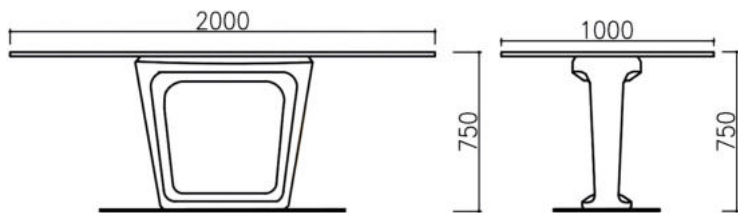

*Kitchen
& Dining
furniture...*

MODERN CONCEPTS

BÀN ĂN - DT104

Kích thước: W2800/3000/3200 x D1000 x H750
D1200 x H750

Màu sắc: Nâu óc chó

Chất liệu: Chân gỗ óc chó, mặt bàn đá, kính hoặc gỗ óc chó

Xuất xứ: Việt Nam

BÀN ĂN - DT101

Kích thước: W2800/3000/3200 x D1000 x H750
 W2000/2200/2400 x D1000 x H750

Màu sắc: Nâu óc chó

Chất liệu: Chân gỗ óc chó, mặt bàn đá, kính hoặc gỗ óc chó
 Xuất xứ: Việt Nam

BÀN ĂN THÔNG MINH - DT110

Kích thước: W1600 - 2400 x D800 x H750
 W1800 - 2600 x D900 x H750
 W2000 - 2800 x D1000 x H750

Màu sắc: Nâu óc chó
 Chất liệu: Chân gỗ óc chó, mặt bàn đá, kính hoặc gỗ óc chó
 Xuất xứ: Việt Nam

BÀN ĂN - DT105

Kích thước: W1600 x D800 x H750
 W1800 x D900 x H750
 W2000 x D1000 x H750
 Màu sắc: Màu gỗ óc chó

Chất liệu: Chân bàn gỗ óc chó, mặt bàn đá, kính hoặc gỗ óc chó, đế thép sơn tĩnh điện.
 Xuất xứ: Việt Nam