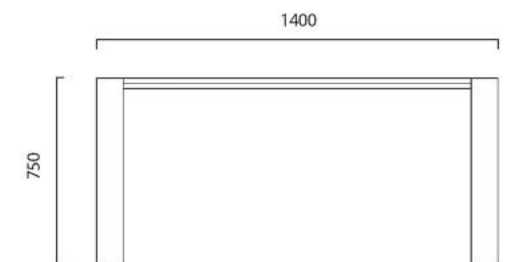

Kích thước: W1600 - 2400 x D800 x H750
 W1800 - 2600 x D900 x H750
 W2000 - 2800 x D1000 x H750

Màu sắc: Nâu óc chó
 Chất liệu: Chân gỗ óc chó, mặt bàn đá, kính hoặc gỗ óc chó
 Xuất xứ: Việt Nam

BÀN ĂN - DT105

Kích thước: W1600 x D800 x H750
 W1800 x D900 x H750
 W2000 x D1000 x H750
 Màu sắc: Màu gỗ óc chó

Chất liệu: Chân bàn gỗ óc chó, mặt bàn đá, kính hoặc gỗ óc chó, đế thép sơn tĩnh điện.
 Xuất xứ: Việt Nam

BÀN ĂN - DT103

Kích thước: Ø1200 x H750
Màu sắc: Màu gỗ óc chó

Chất liệu: Chân gỗ óc chó, mặt bàn đá, kính hoặc gỗ óc chó
Xuất xứ: Việt Nam

BÀN ĂN GỖ ÓC CHÓ - DT001

Kích thước: W1400 x D800 x H750 mm
Màu sắc: Màu nâu gỗ óc chó
Chất liệu: Gỗ óc chó tự nhiên
Xuất xứ: Việt Nam

GHẾ ĂN - DC003*

Kích thước: W560 x D530 x H430/765
Màu sắc: Màu nâu gỗ óc chó
Chất liệu: Khung gỗ óc chó, đệm ngồi da PU
Xuất xứ: Việt Nam

BÀN ĂN GỖ ÓC CHÓ - DT040

Kích thước: Ø800 x H750
Màu sắc: Nâu gỗ óc chó
Chất liệu: Chân gỗ óc chó tự nhiên, mặt bàn veneer óc chó
Xuất xứ: Việt Nam