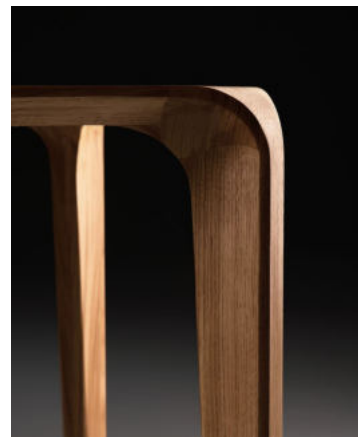

BÀN ĂN GỖ ÓC CHÓ - DT003*

Kích thước: W2000 x D1000 x H750
Màu sắc: Màu nâu óc chó
Chất liệu: Gỗ óc chó tự nhiên kết hợp gỗ plywood gỗ óc chó.
Xuất xứ: Việt Nam