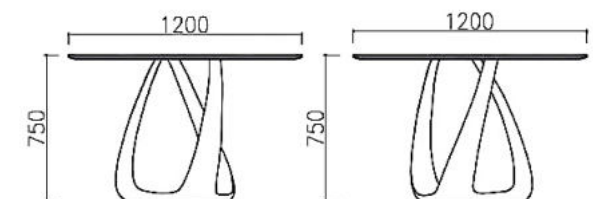

Kích thước: W1600 - 2400 x D800 x H750
 W1800 - 2600 x D900 x H750
 W2000 - 2800 x D1000 x H750

Màu sắc: Nâu óc chó
 Chất liệu: Chân gỗ óc chó, mặt bàn đá, kính hoặc gỗ óc chó
 Xuất xứ: Việt Nam

BÀN ĂN - DT105

Kích thước: W1600 x D800 x H750
 W1800 x D900 x H750
 W2000 x D1000 x H750
 Màu sắc: Màu gỗ óc chó

Chất liệu: Chân bàn gỗ óc chó, mặt bàn đá, kính hoặc gỗ óc chó, đế thép sơn tĩnh điện.
 Xuất xứ: Việt Nam

BÀN ĂN - DT103

Kích thước: Ø1200 x H750
Màu sắc: Màu gỗ óc chó

Chất liệu: Chân gỗ óc chó, mặt bàn đá, kính hoặc gỗ óc chó
Xuất xứ: Việt Nam

BÀN ĂN GỖ ÓC CHÓ - DT001

Kích thước: W1400 x D800 x H750 mm
Màu sắc: Màu nâu gỗ óc chó
Chất liệu: Gỗ óc chó tự nhiên
Xuất xứ: Việt Nam

GHẾ ĂN - DC003*

Kích thước: W560 x D530 x H430/765
Màu sắc: Màu nâu gỗ óc chó
Chất liệu: Khung gỗ óc chó, đệm ngồi da PU
Xuất xứ: Việt Nam

BÀN ĂN GỖ ÓC CHÓ - DT040

Kích thước: Ø800 x H750
Màu sắc: Nâu gỗ óc chó
Chất liệu: Chân gỗ óc chó tự nhiên, mặt bàn veneer óc chó
Xuất xứ: Việt Nam