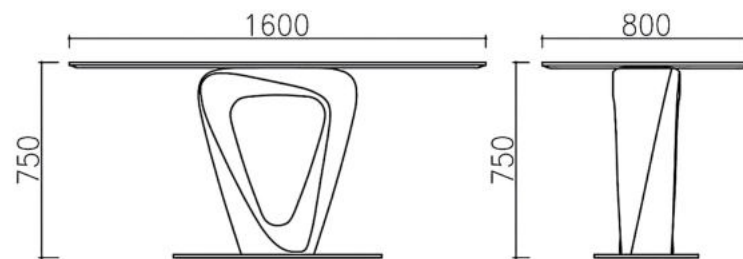

*Kitchen
& Dining
furniture...*

MODERN CONCEPTS

BÀN ĂN - DT104

Kích thước: W2800/3000/3200 x D1000 x H750
D1200 x H750

Màu sắc: Nâu óc chó

Chất liệu: Chân gỗ óc chó, mặt bàn đá, kính hoặc gỗ óc chó

Xuất xứ: Việt Nam

BÀN ĂN - DT101

Kích thước: W2800/3000/3200 x D1000 x H750
 W2000/2200/2400 x D1000 x H750

Màu sắc: Nâu óc chó

Chất liệu: Chân gỗ óc chó, mặt bàn đá, kính hoặc gỗ óc chó
 Xuất xứ: Việt Nam

BÀN ĂN THÔNG MINH - DT110

Kích thước: W1600 - 2400 x D800 x H750
 W1800 - 2600 x D900 x H750
 W2000 - 2800 x D1000 x H750

Màu sắc: Nâu óc chó
 Chất liệu: Chân gỗ óc chó, mặt bàn đá, kính hoặc gỗ óc chó
 Xuất xứ: Việt Nam

BÀN ĂN - DT105

Kích thước: W1600 x D800 x H750
 W1800 x D900 x H750
 W2000 x D1000 x H750
 Màu sắc: Màu gỗ óc chó

Chất liệu: Chân bàn gỗ óc chó, mặt bàn đá, kính hoặc gỗ óc chó, đế thép sơn tĩnh điện.
 Xuất xứ: Việt Nam