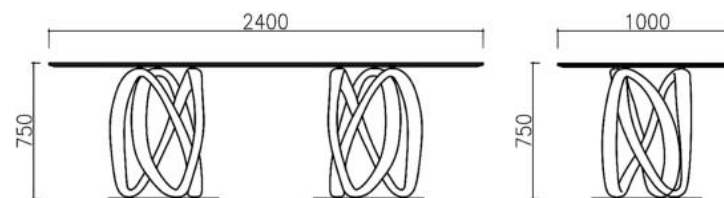

*Kitchen
& Dining
furniture...*

MODERN CONCEPTS

BÀN ĂN - DT104

Kích thước: W2800/3000/3200 x D1000 x H750
D1200 x H750

Màu sắc: Nâu óc chó

Chất liệu: Chân gỗ óc chó, mặt bàn đá, kính hoặc gỗ óc chó

Xuất xứ: Việt Nam

BÀN ĂN - DT101

Kích thước: W2800/3000/3200 x D1000 x H750
 W2000/2200/2400 x D1000 x H750

Màu sắc: Nâu óc chó

Chất liệu: Chân gỗ óc chó, mặt bàn đá, kính hoặc gỗ óc chó
 Xuất xứ: Việt Nam

BÀN ĂN THÔNG MINH - DT110

Kích thước: W1600 - 2400 x D800 x H750
 W1800 - 2600 x D900 x H750
 W2000 - 2800 x D1000 x H750

Màu sắc: Nâu óc chó
 Chất liệu: Chân gỗ óc chó, mặt bàn đá, kính hoặc gỗ óc chó
 Xuất xứ: Việt Nam

BÀN ĂN - DT105

Kích thước: W1600 x D800 x H750
 W1800 x D900 x H750
 W2000 x D1000 x H750
 Màu sắc: Màu gỗ óc chó

Chất liệu: Chân bàn gỗ óc chó, mặt bàn đá, kính hoặc gỗ óc chó, đế thép sơn tĩnh điện.
 Xuất xứ: Việt Nam